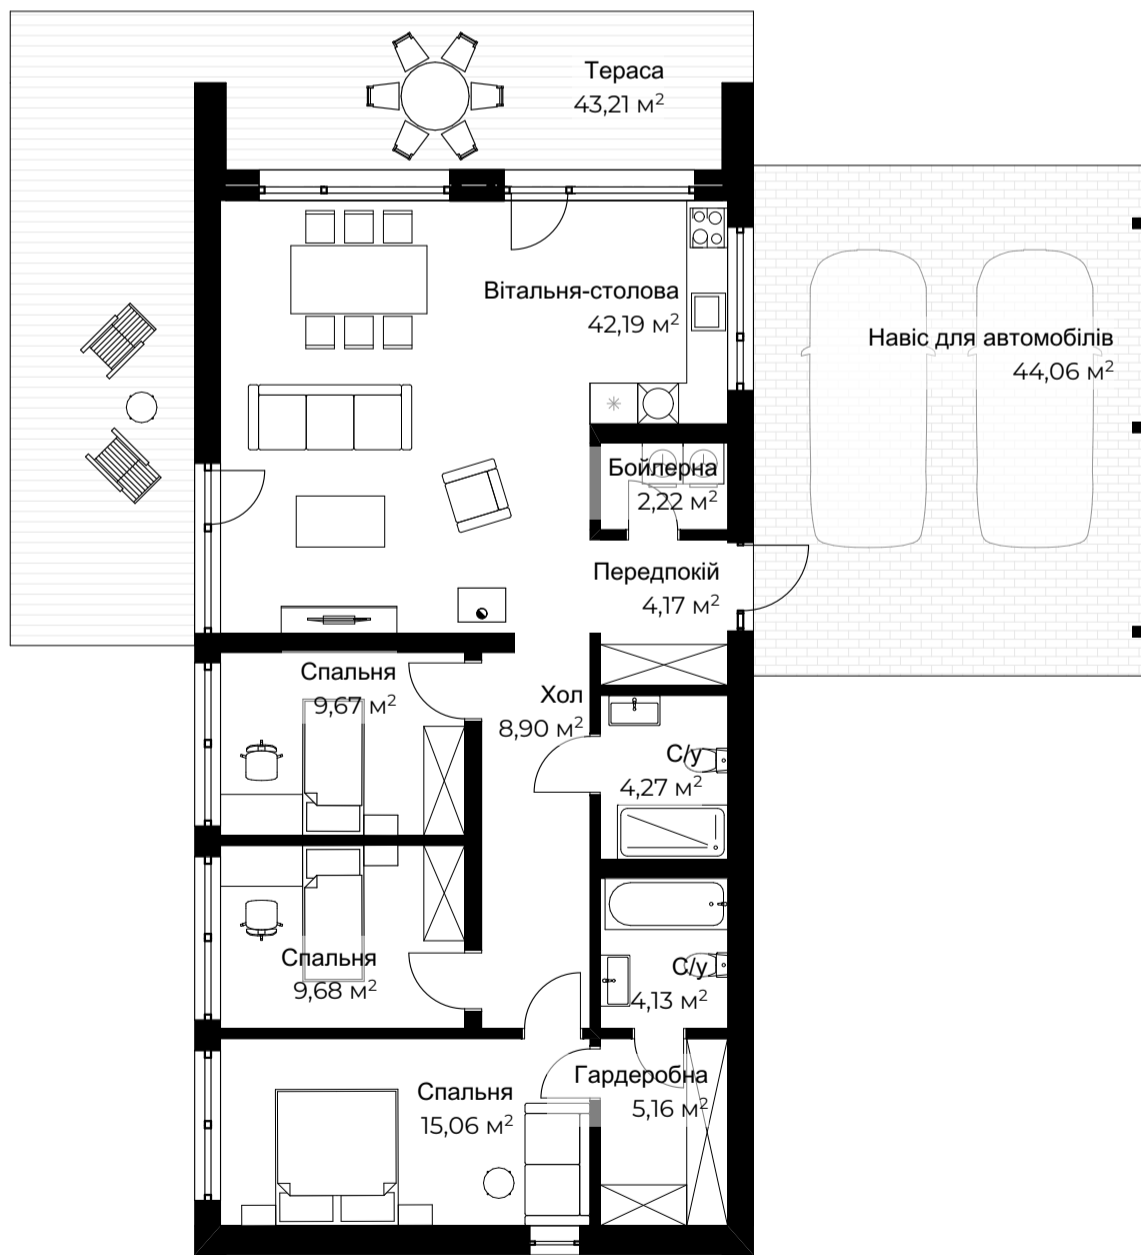

BRISTOL lifestyle

ПЛАН ПОВЕРХУ

ЕКСПЛІКАЦІЯ ПРИМІЩЕНЬ		
НАЗВА	ПЛОЩА, м ²	
01	Передпокій	4,17
02	Бойлерна	2,22
03	Хол	8,90
04	Вітальня-столова	42,19
05	С/у	4,27
06	Спальня	9,67
07	Спальня	9,68
08	Спальня	15,06
09	Гардеробна	5,16
10	С/у	4,13
ПЛОЩА БУДИНКУ		105,45 м ²

* Площа літніх приміщень вказана з урахуванням коефіцієнту 0,3

* площі 2-го поверху вказані з урахуванням коефіцієнту 0,7

* площа будинку вказана без урахування площ терас і навісів для автомобілів